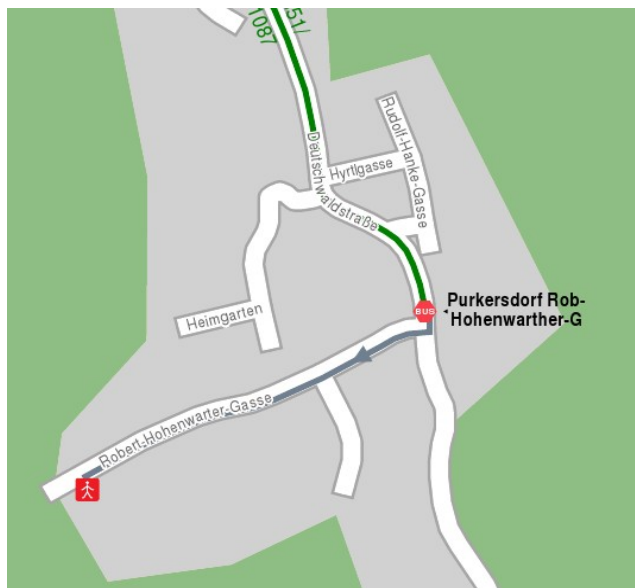

Öffentlich: (Kosten: von Wien 3,40 EUR, z.B. zwei Streifen auf eine 4-Streifenkarte entwerfen, ab Stadtgrenze z.B ab Hütteldorf 1,70 EUR)

Direkt zum Seminarom:

16:20 ab Hütteldorf (Endstation U-Bahn: U4)
ÖBB-Postbus 447/1077

16:35 an Purkersdorf-Gablitz Bahnhof

16:47 ab Purkersdorf-Gablitz Bahnhof
ÖBB-Postbus 351/1087

16:49 an Purkersdorf Rob-Hohenwarther-G

Fußweg (ca. 7 Minuten) Robert-Hohenwarther-Gasse 25

Umstiegsstelle Bahnhof Purkersdorf-Gablitz

**Mit Shuttletransport vom Bahnhof Purkersdorf-Gablitz:
Bitte per mail bis 30.04.2008 unter info@personal-mastery.eu oder
telefonisch +43/676/611 24 00 Shuttletransport anfordern.**

Mit der S-Bahn S50 oder dem Regionalzug R 2030 bis zur Haltestelle **Purkersdorf-Gablitz** fahren.

Zustiegsmöglichkeiten zur **S-Bahn S50:**